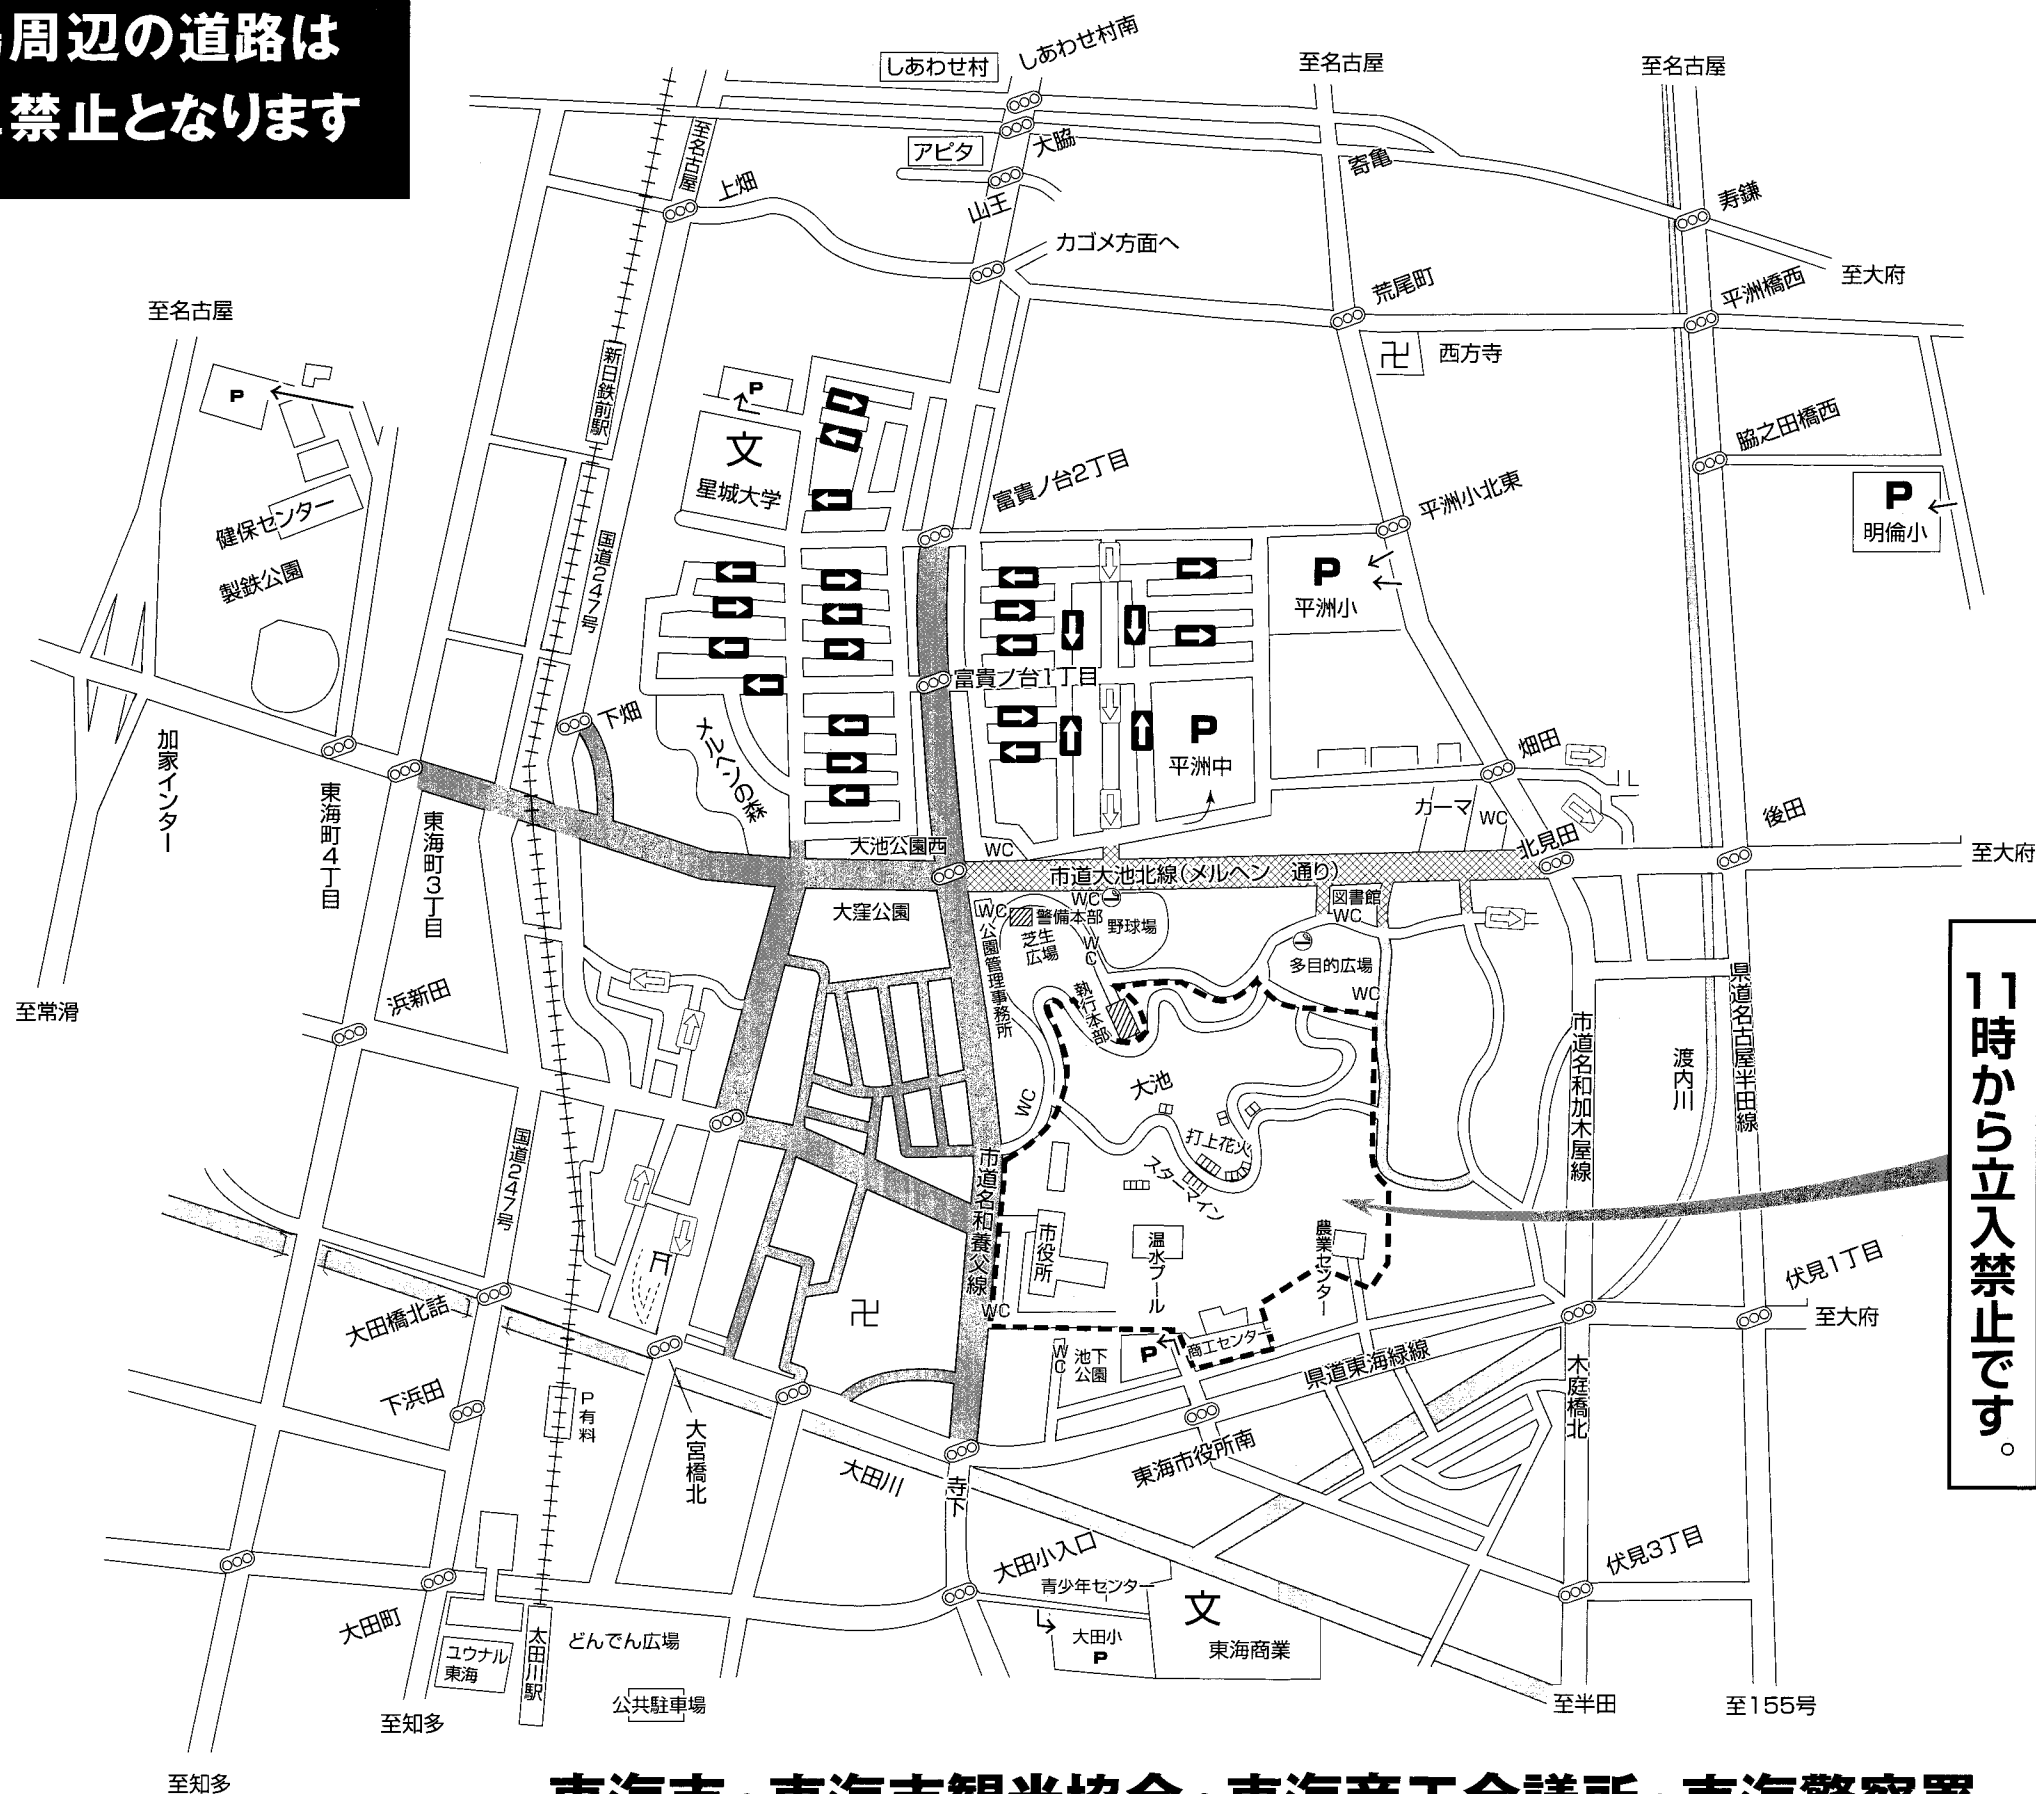

# 第50回 東海まつり 花火大会交通規制図

会場周辺の道路は  
駐車禁止となります

凡 例		
終 日	←	一方通行
16:00~22:00	←	一方通行
16:30~22:00	▨	歩行者道路
18:00~22:00	▩	
	P	駐 車 場
	☞	喫 煙 場 所

※小中学校等の臨時Pの開放時間 15:00~22:00

自転車駐輪場は平洲中学校と大田小学校をご利用ください。(バイクを除く)

11時から立入禁止です。

自動車によるご来場はご遠慮ください  
電車・バスをご利用ください  
絶対に行わないようにしてください  
違法駐車は、取締りの対象となります  
ゴミは各自持ち帰りましょう

東海市・東海市観光協会・東海商工会議所・東海警察署