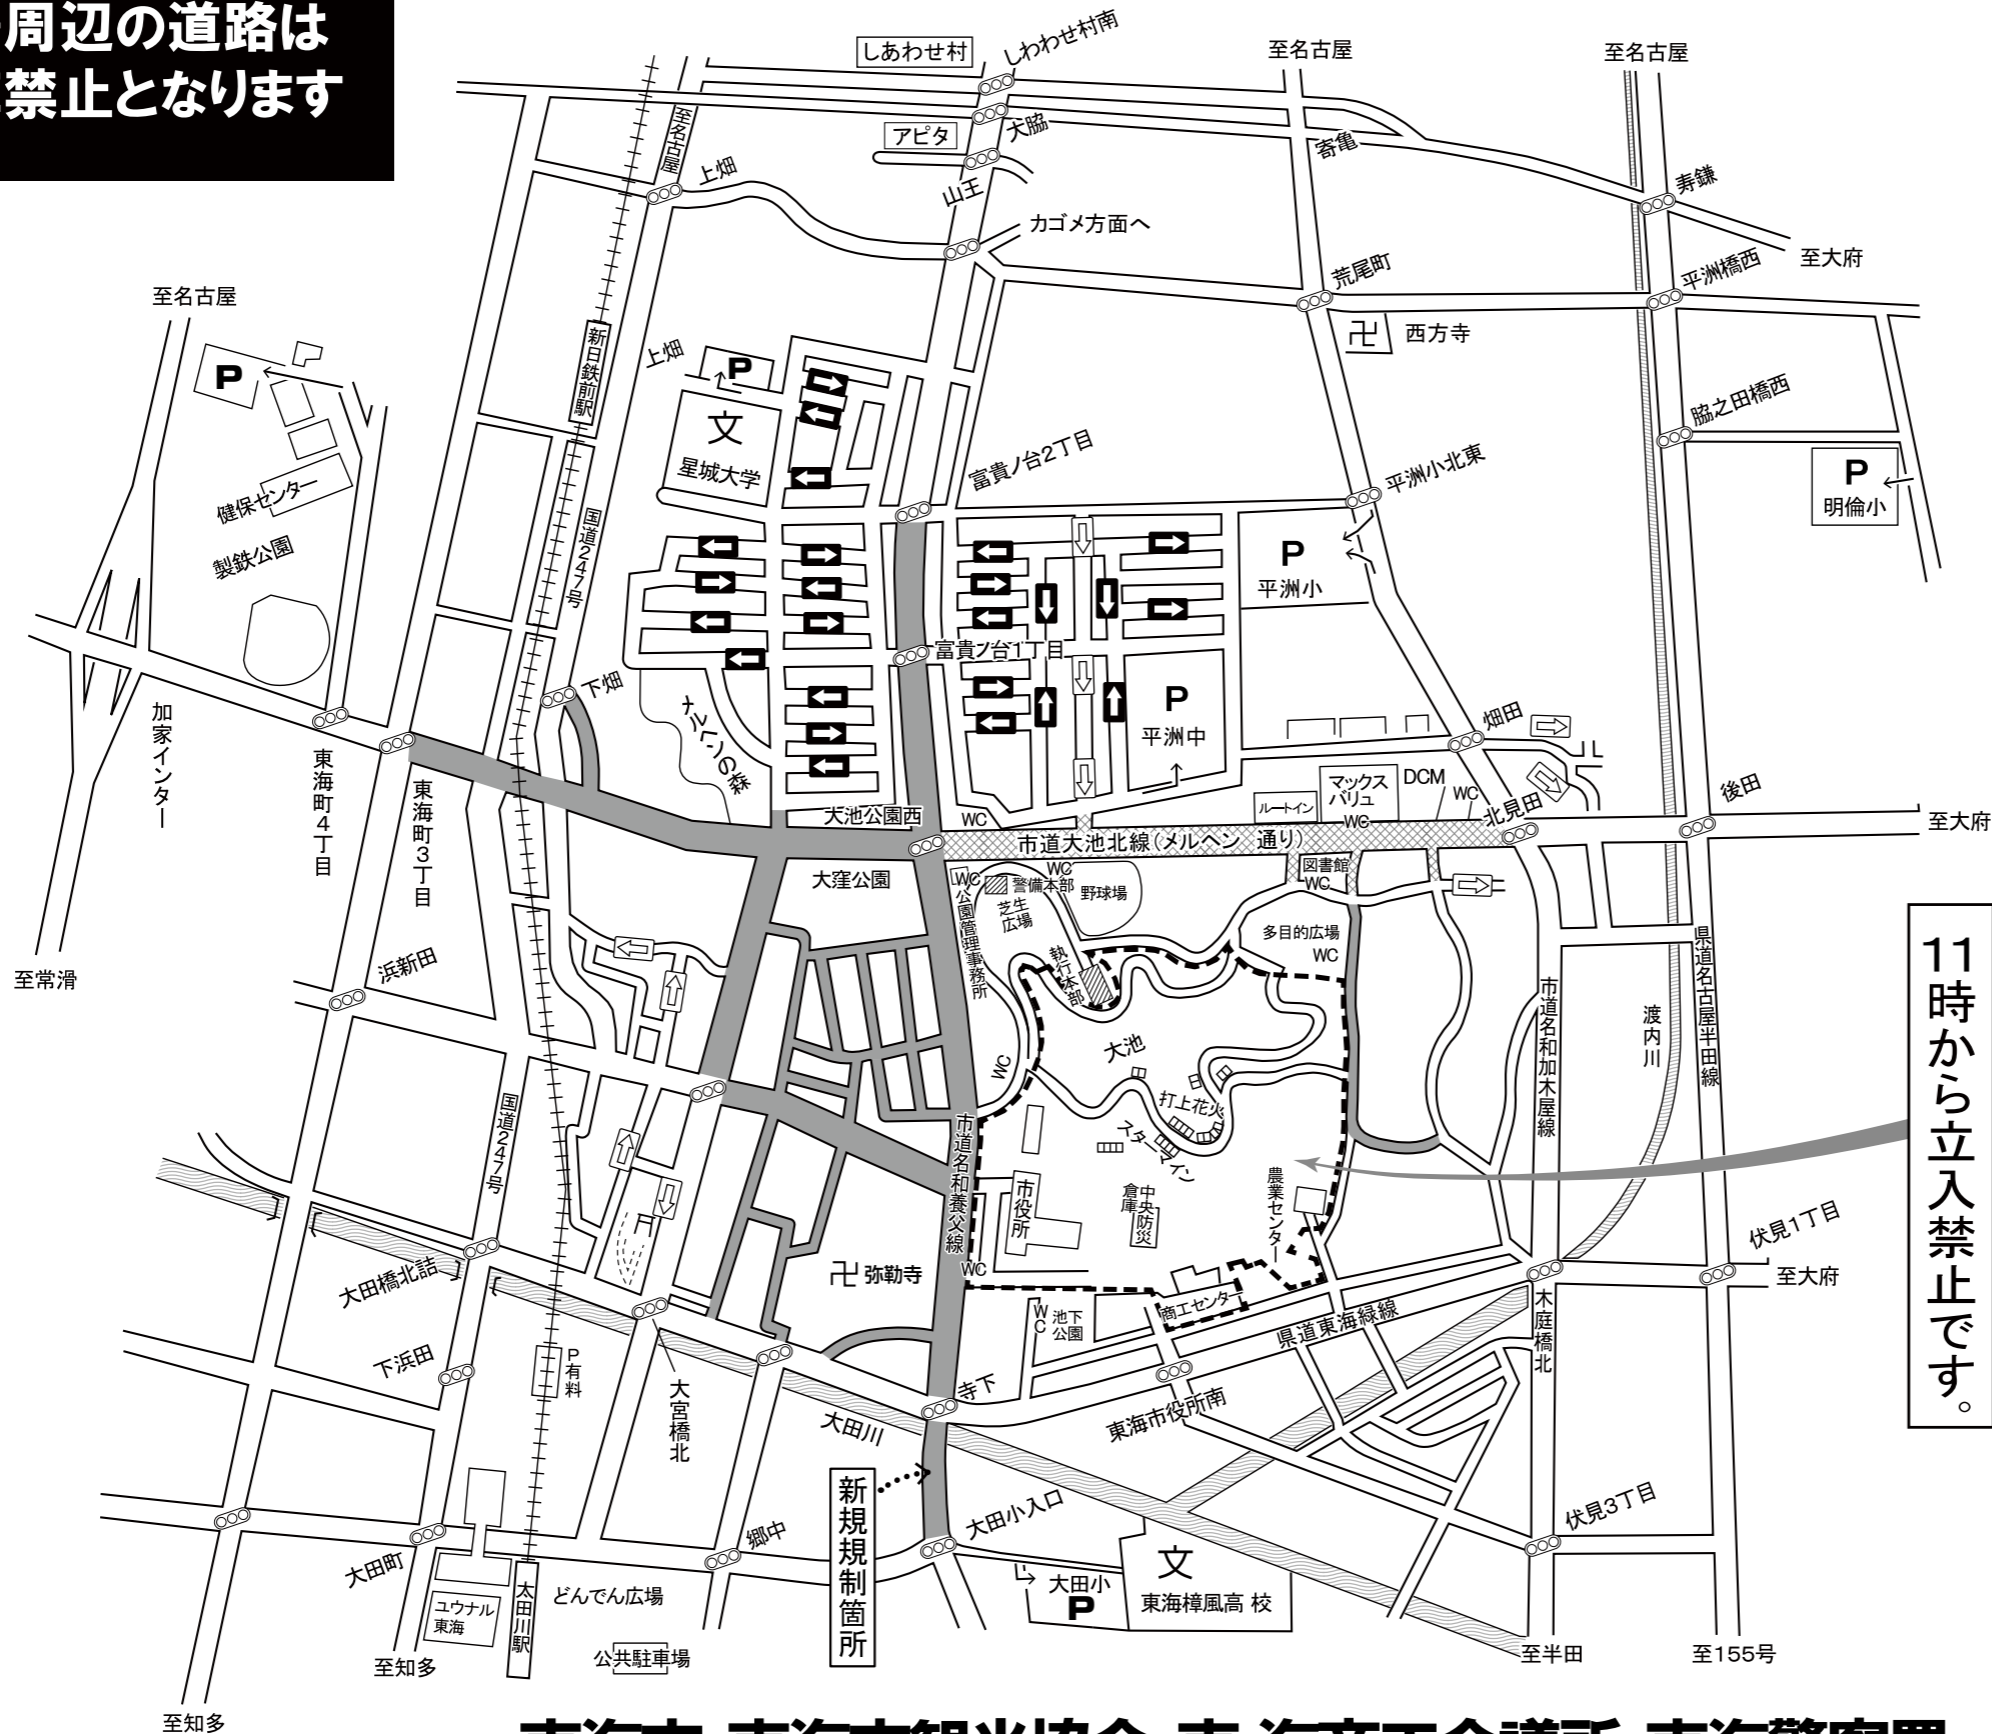

# 東海まつり花火大会 交通規制図

会場周辺の道路は  
駐車禁止となります

凡 例	
終 日	← 一方通行
16:00~22:00	← 一方通行
16:30~22:00	歩行者道路
18:00~22:00	危険区域
11:00~立入禁止	危険区域
	P 臨時駐車場

## 臨時駐車場の注意事項

- ◎ 臨時駐車場の開放時間 15:00~22:00
- ◎ 開場時間待ちの長蛇の車列を防止するため開場時間以降の来場にご協力ください。
- ◎ 自転車駐輪場は平洲中学校と大田小学校をご利用ください。(バイクを除く)
- ◎ 平洲中学校Pは左折入場のみ制限します。

11時から立入禁止です。

ロ/リは各自持ち帰りましょう

違法駐車は、取締りの対象となります  
絶対にしないようにしてください